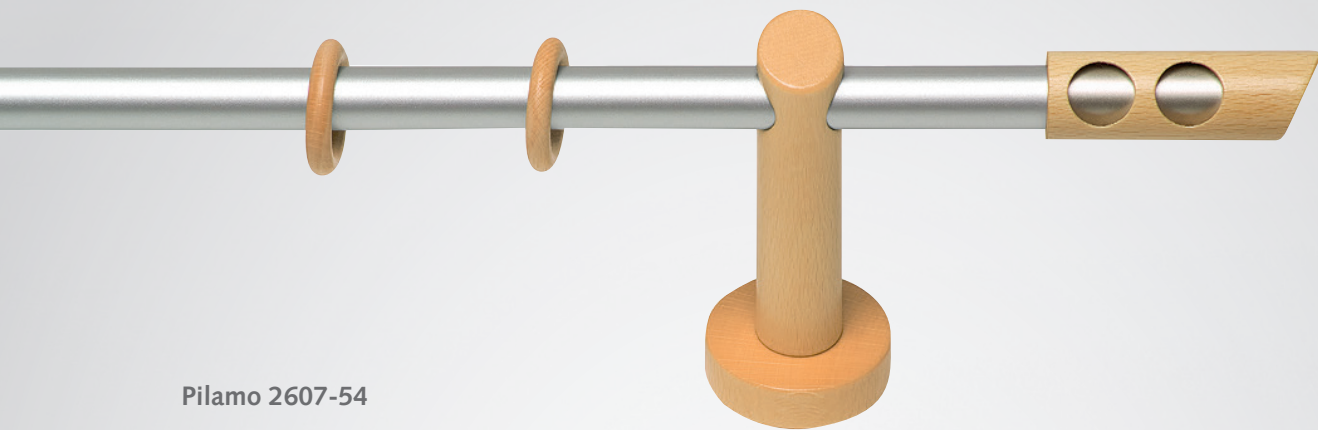

Pilamo 2607-54