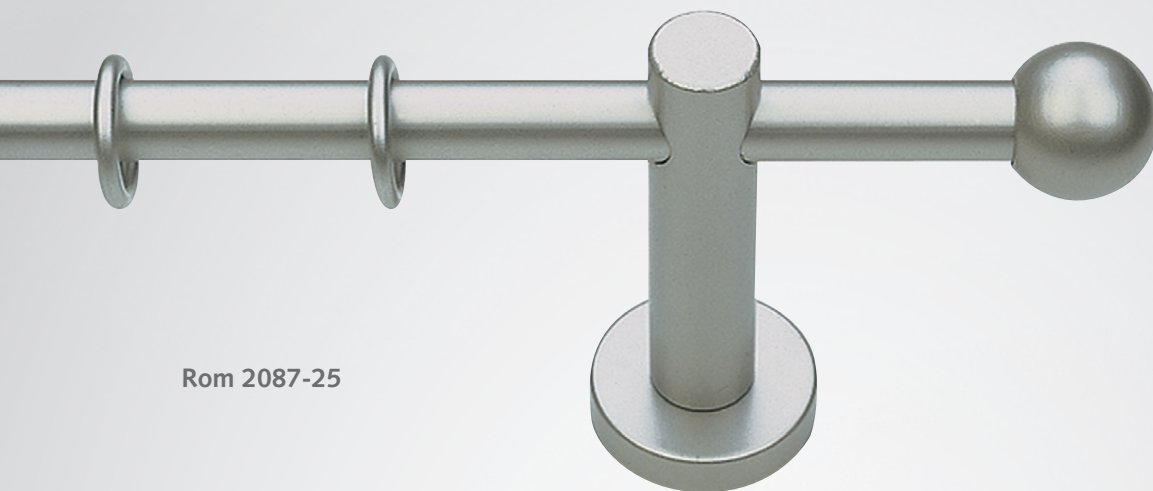

Rom 2087-25